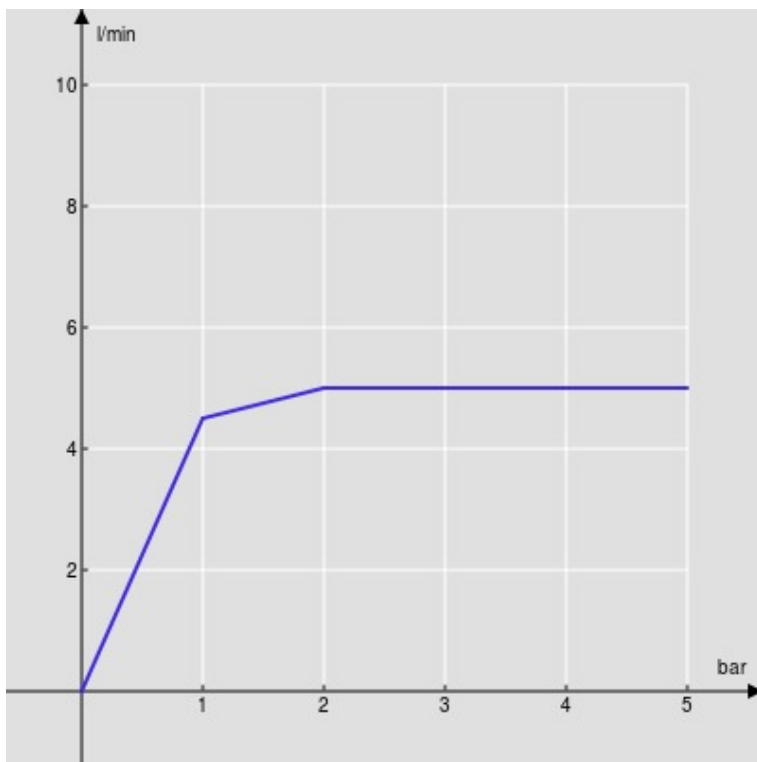

SPECIFICHE

Monocomando

Chocolate red PVD

Aeratore anticalcare M 18 x 1, portata 5 l/min

Bocca girevole

Senza scarico, flessibili inox ø 3/8"

Limitatore di energia con apertura in acqua fredda

Imballo: 41 x 21 x 7 cm / 0,006027 m³

DIAGRAMMA DI PORTATA: ACQUA CALDA/FREDDA

— Aeratore

DIAGRAMMA DI PORTATA: ACQUA MISCELATA

— Aeratore