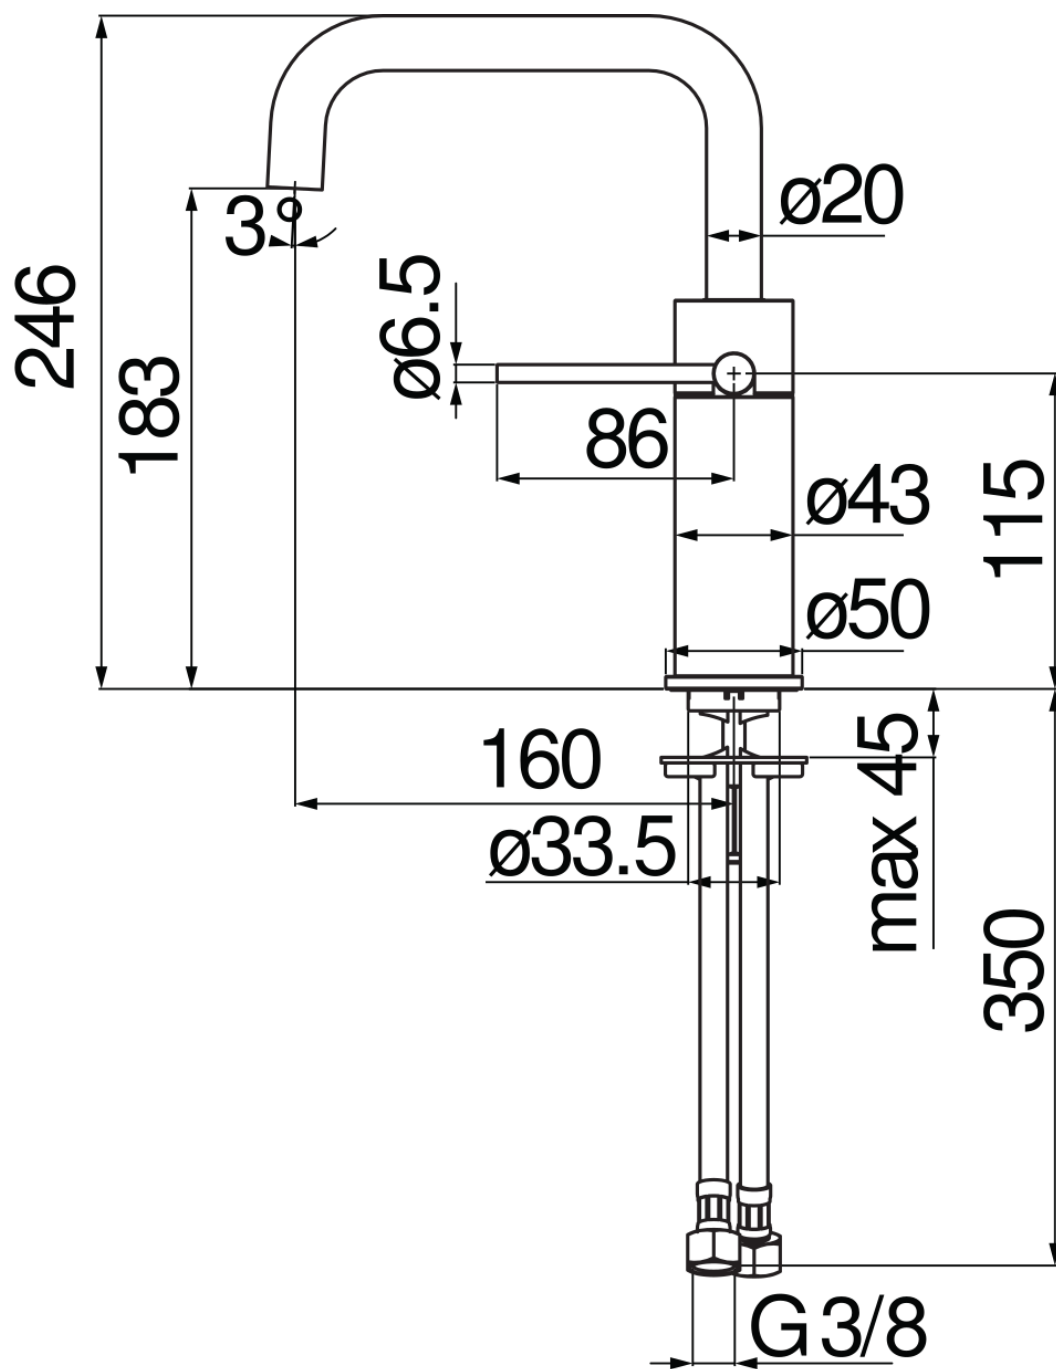

SPECIFICHE

Monocomando

Chocolate red PVD

Aeratore anticalcare M 18 x 1, portata 5 l/min

Bocca girevole

Senza scarico, flessibili inox ø 3/8"

Limitatore di energia con apertura in acqua fredda

Imballo: 41 x 21 x 7 cm / 0,006027 m³

DIAGRAMMA DI PORTATA: ACQUA CALDA/FREDDA

— Aeratore

DIAGRAMMA DI PORTATA: ACQUA MISCELATA

— Aeratore